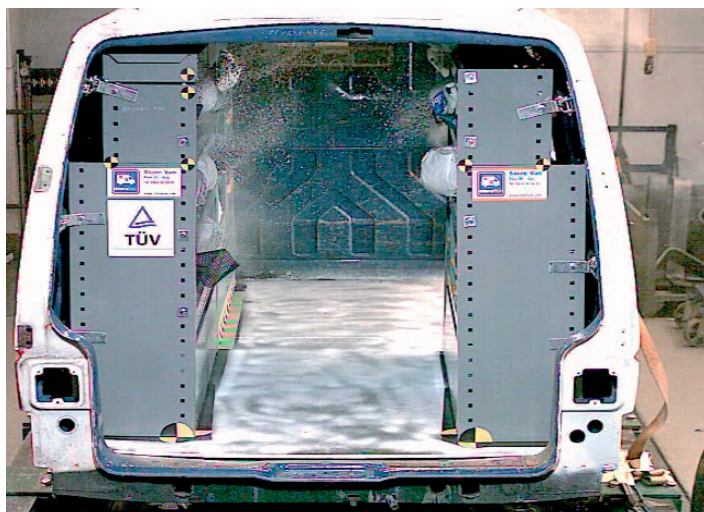

Všechny vestavby **Store Van** jsou navrhovány k nejefektivnějšímu využití místa, lepší orientaci ve vozidle a aby jste všechno potřebné měli ihned na dosah.

StoreVan!

PROFESSIONALITÀ
V MOVIMENTO

ZVOLTE SI PROFESSIONÁLNÍ BEZPEČNOST

- Úspěšně certifikováno, Ujistění o shodě máme již více než 10 let.
- Splnění **CRASH TESTU** proběhlo dle moderních Evropských předpisů. **ECE-R17** s nárazem v **50 Km/h**
- Store Van získal prestižní **GS certifikát** pro nájezdové rampy a vnitřní vybavení
- Store Van také vlastní vyjimečný **GS certifikát** pro universální držák střešního žebříku

TECHNOLOGIE A INOVACE

- Povrchová úprava konstrukcí je provedena elektroforézním máčením
- Zvuková absorpce plastových prvků mezi kovovými částmi
- Speciální hliníkové lišty používané k ukotvení modulů do karosérie vozidla
- Ergonomické plastové úchyty s možností zamykání klíčem na požádání
- Zásuvky s extra hladkými pojezdy se zabezpečením proti samovolnému vysunutí a zasunutí
- Výšková nastavitelnost komponentů po 25 mm
- Základní prvky konstruovány z vysoce odolných materiálů s vysokou nosností